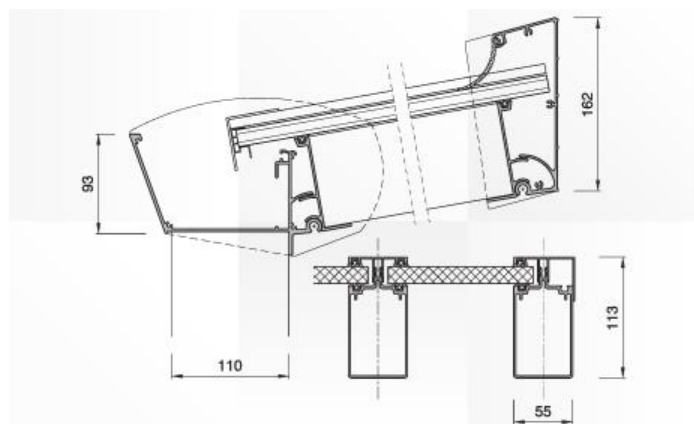

Den hængslede væg- og tagrendeprofil sikrer en fleksibel taghældning. Dette er en af fordelene i forhold til sammenlignelige modeller fra andre leverandører.

Du kan vælge mellem to typer standard polykarbonat tagmateriale; klar og opal. Desuden kan der vælges tagplader med Heatstop, mod et ekstra tillæg. Derudover kan overdækningen selvfølgelig leveres med lamineret glastag.

Klassisk, rund og flad er de stilvarianter, man kan vælge imellem. Tagrenden får et andet udseende ved at vælge en af disse stilvarianter.

Snit i tagprofiler (bemærk de hængslede profiler, der giver mulighed for fleksibel taghældning):